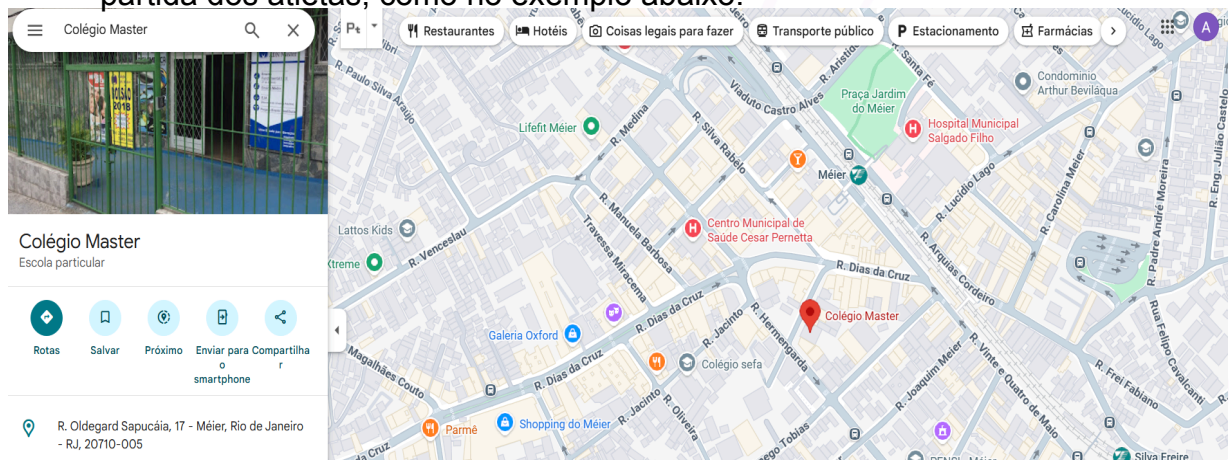

JERJ 2026

JOGOS ESCOLARES DO RIO DE JANEIRO

NOTA OFICIAL Nº 010/2026 - JERJ

Dispõe sobre orientação complementar para utilização do Google Maps para o atendimento da exigência no Regulamento de apoio Logístico, especificamente nos anexos de solicitação de Transporte e Hospedagem para os Jogos Escolares do Rio de Janeiro – JERJ 2026.

A Coordenação Geral dos Jogos Escolares do Rio de Janeiro – JERJ 2026, no uso de suas atribuições, em conjunto com a Secretaria de Estado de Esporte e Lazer do Rio de Janeiro, publica orientação complementar referente a forma de utilização do Google Maps, para facilitar o uso no momento do preenchimento dos anexos de solicitação referentes à Transporte e Hospedagem para o JERJ 2026.

Art. 1- O Passo a Passo para obtenção do link com a distância e tempo entre o local de partida dos alunos/atletas e o local de competição é o seguinte:

1. Acesse o [Google Maps](#) e digite o endereço da unidade escolar/local de partida dos atletas, como no exemplo abaixo.